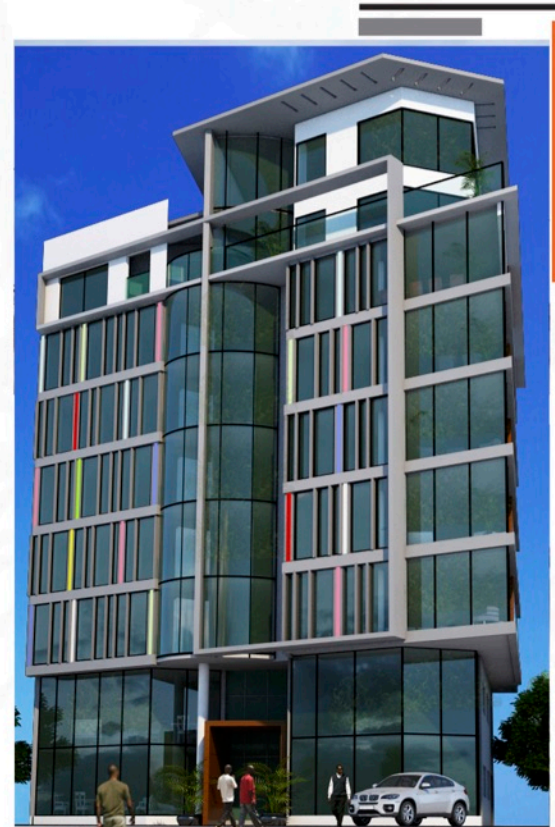

SECTEUR D'ACTIVITES

- ❖ Tertiaires : bureaux, siège social, show room, tours, banques
- ❖ Commerces : boutique, magasin, centre commercial
- ❖ Logements : villa, appartements, duplex, lofts, hôtels, résidences
- ❖ Équipements publics : palais des congrès, administration
- ❖ Industrie : usines, ateliers, hangars
- ❖ Religions : mosquée, mausolée, lieux de culte
- ❖ Santé : clinique, hôpitaux, centre de santé
- ❖ Enseignements : écoles, lycées, collèges, universités
- ❖ Culture : musée, médiatique, bibliothèque, théâtre, centre culturel
- ❖ Tourisme : hôtels, restaurant, camping
- ❖ Équipements sportifs : piscine, hippodrome, stades
- ❖ Équipements de loisirs : aire de repos, parc d'attraction discothèque
- ❖ Urbanisme : aménagement, lotissement, ZAC, PDU
- ❖ Design : décoration, aménagement, intérieur, mobilier
- ❖ Plans directeurs : urbanisme, santé
- ❖ Planification : rurale, touristique, démographique
- ❖ VRD : voirie, assainissement, ouvrages d'art, énergie
- ❖ Environnement : étude d'impact et de faisabilité
- ❖ Transport : aéroport, gars, mobilité urbain
- ❖ Aménagement : place, rue, parcs, jardin, monument